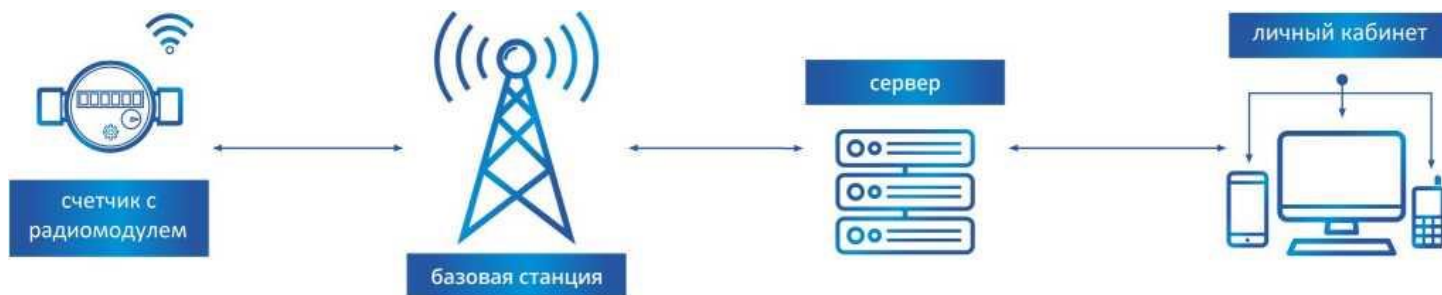

СВК-15 С РАДИОНАКЛАДКОЙ

НАЗНАЧЕНИЕ И ОПИСАНИЕ

Приборы учета имеют возможность интеграции в беспроводные системы учета энергоресурсов (АСКУЭ) или интернета вещей (IoT), работающие на разрешенной частоте 868 МГц, с использованием сети LoRaWAN.

Применение в приборах учета уникальной запатентованной технологии передачи данных LoRa позволяет передавать информацию на расстояние более 2 км в городской застройке без использования ретрансляторов. Алгоритм сверхнизкого энергопотребления позволяет устройству безотказно работать от батареи до 10 лет.

Интеллектуальный счетчик ЭКВАТЭЛ устанавливается за 10 минут - как обычный водомер. Не требует калибровки и программирования. Не требует дополнительного обслуживания. Рабочее состояние и исправность системы контролируется автоматически.

Прибор «2в1» радиомодуль и счетчик воды - упрощается монтаж и сокращаются расходы. Полностью безопасное изделие, не представляющее угрозу для людей, животных и различного оборудования.

Принцип работы системы заключается в сборе и передаче информации с приборов учета, различных сенсоров и датчиков по радиоканалу на базовую станцию, которая может обслуживать сразу несколько многоквартирных домов. С базовой станции данные отправляются на сервер. Доступ к информации осуществляется через личный кабинет с любого устройства имеющего выход в интернет. Внедрение системы беспроводного учета энергоресурсов позволит оперативно выявлять неплательщиков, обеспечить постоянный доступ к показаниям приборов учета энергоресурсов, проводить постоянный энергоаудит и выявление потерь энергоресурсов, приблизить сведение баланса потребления к минимуму, а также избавится от так называемого кредитования потребителей.